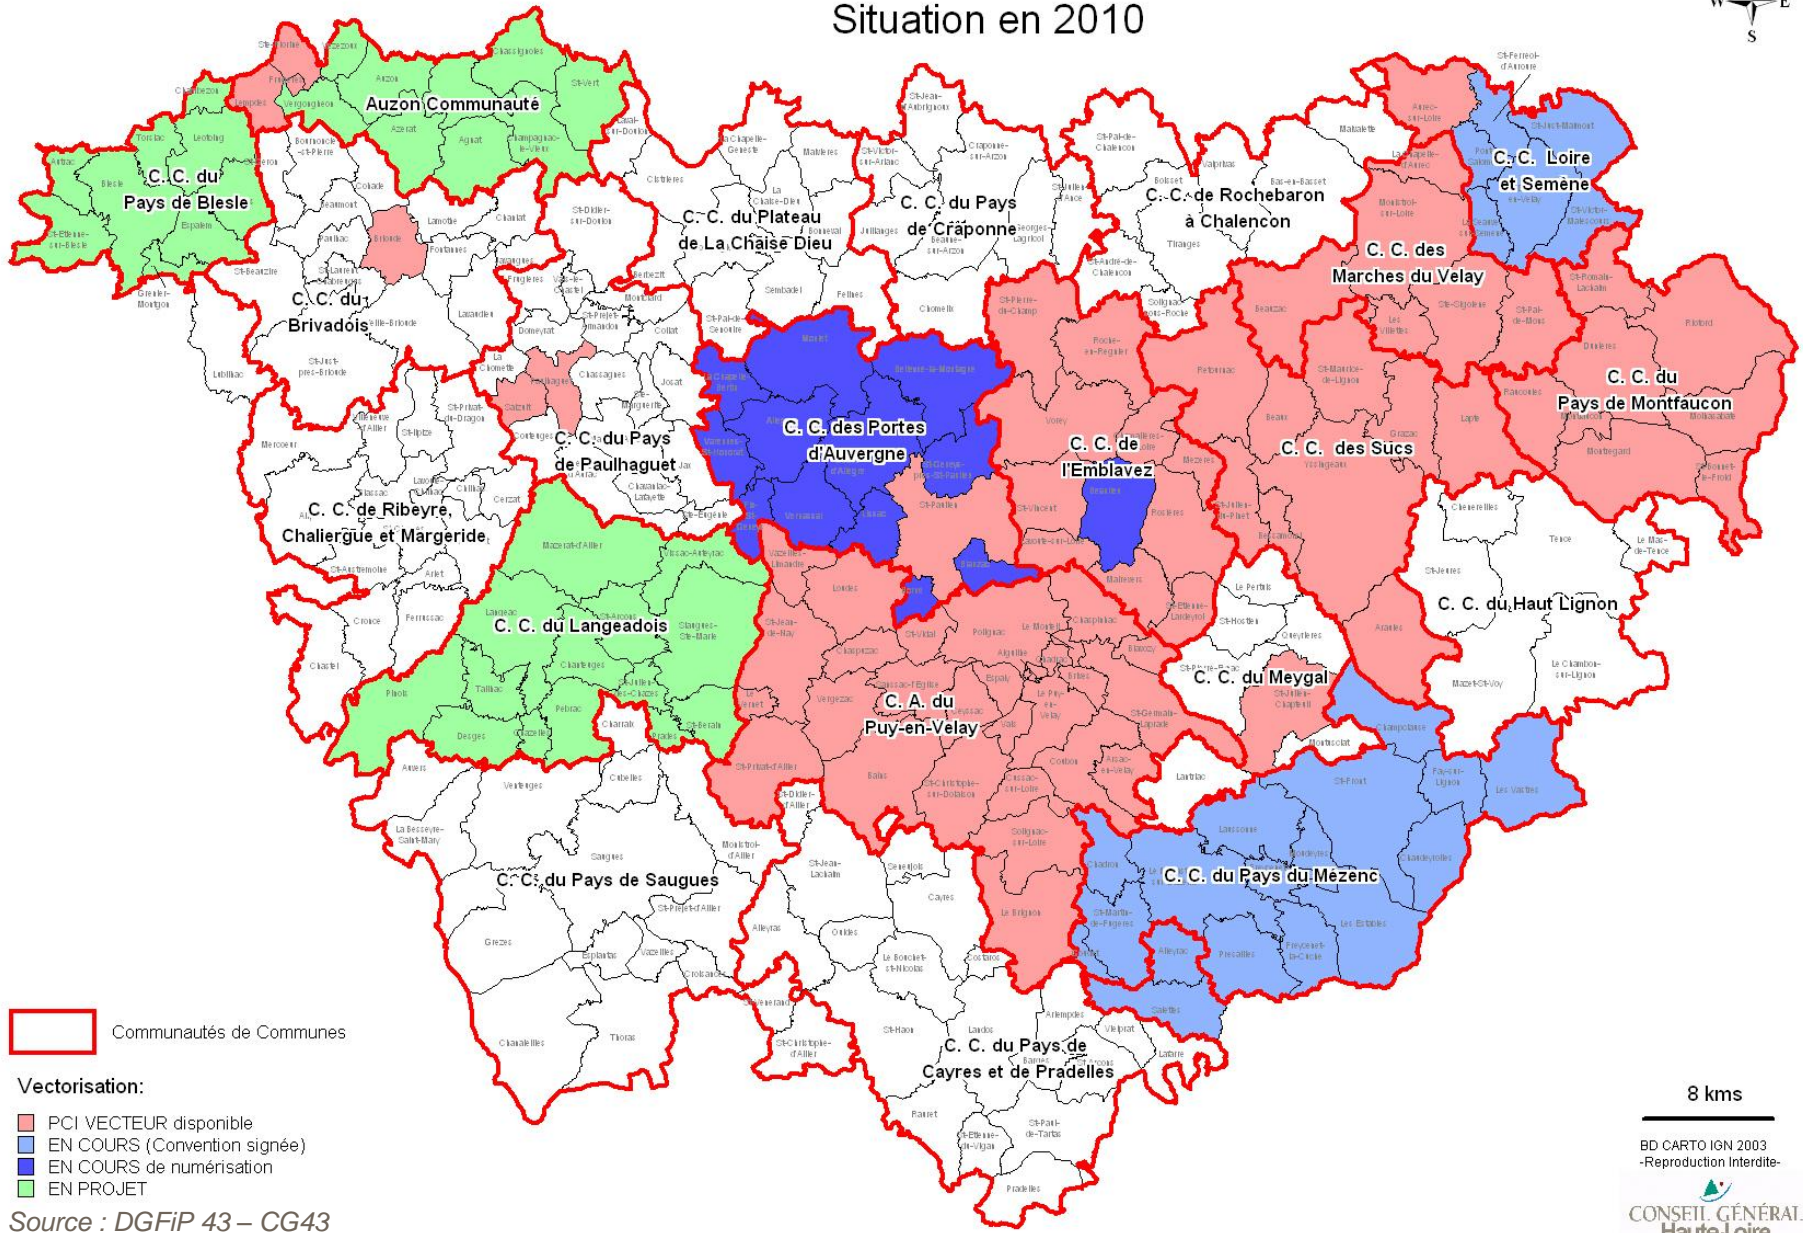

Vectorisation du cadastre

Situation en 2010

Communautés de Communes

Vectorisation:

- PCI VECTEUR disponible
- EN COURS (Convention signée)
- EN COURS de numérisation
- EN PROJET

Source : DGFIP 43 – CG43

8 kms

BD CARTO IGN 2003
-Reproduction Interdite-