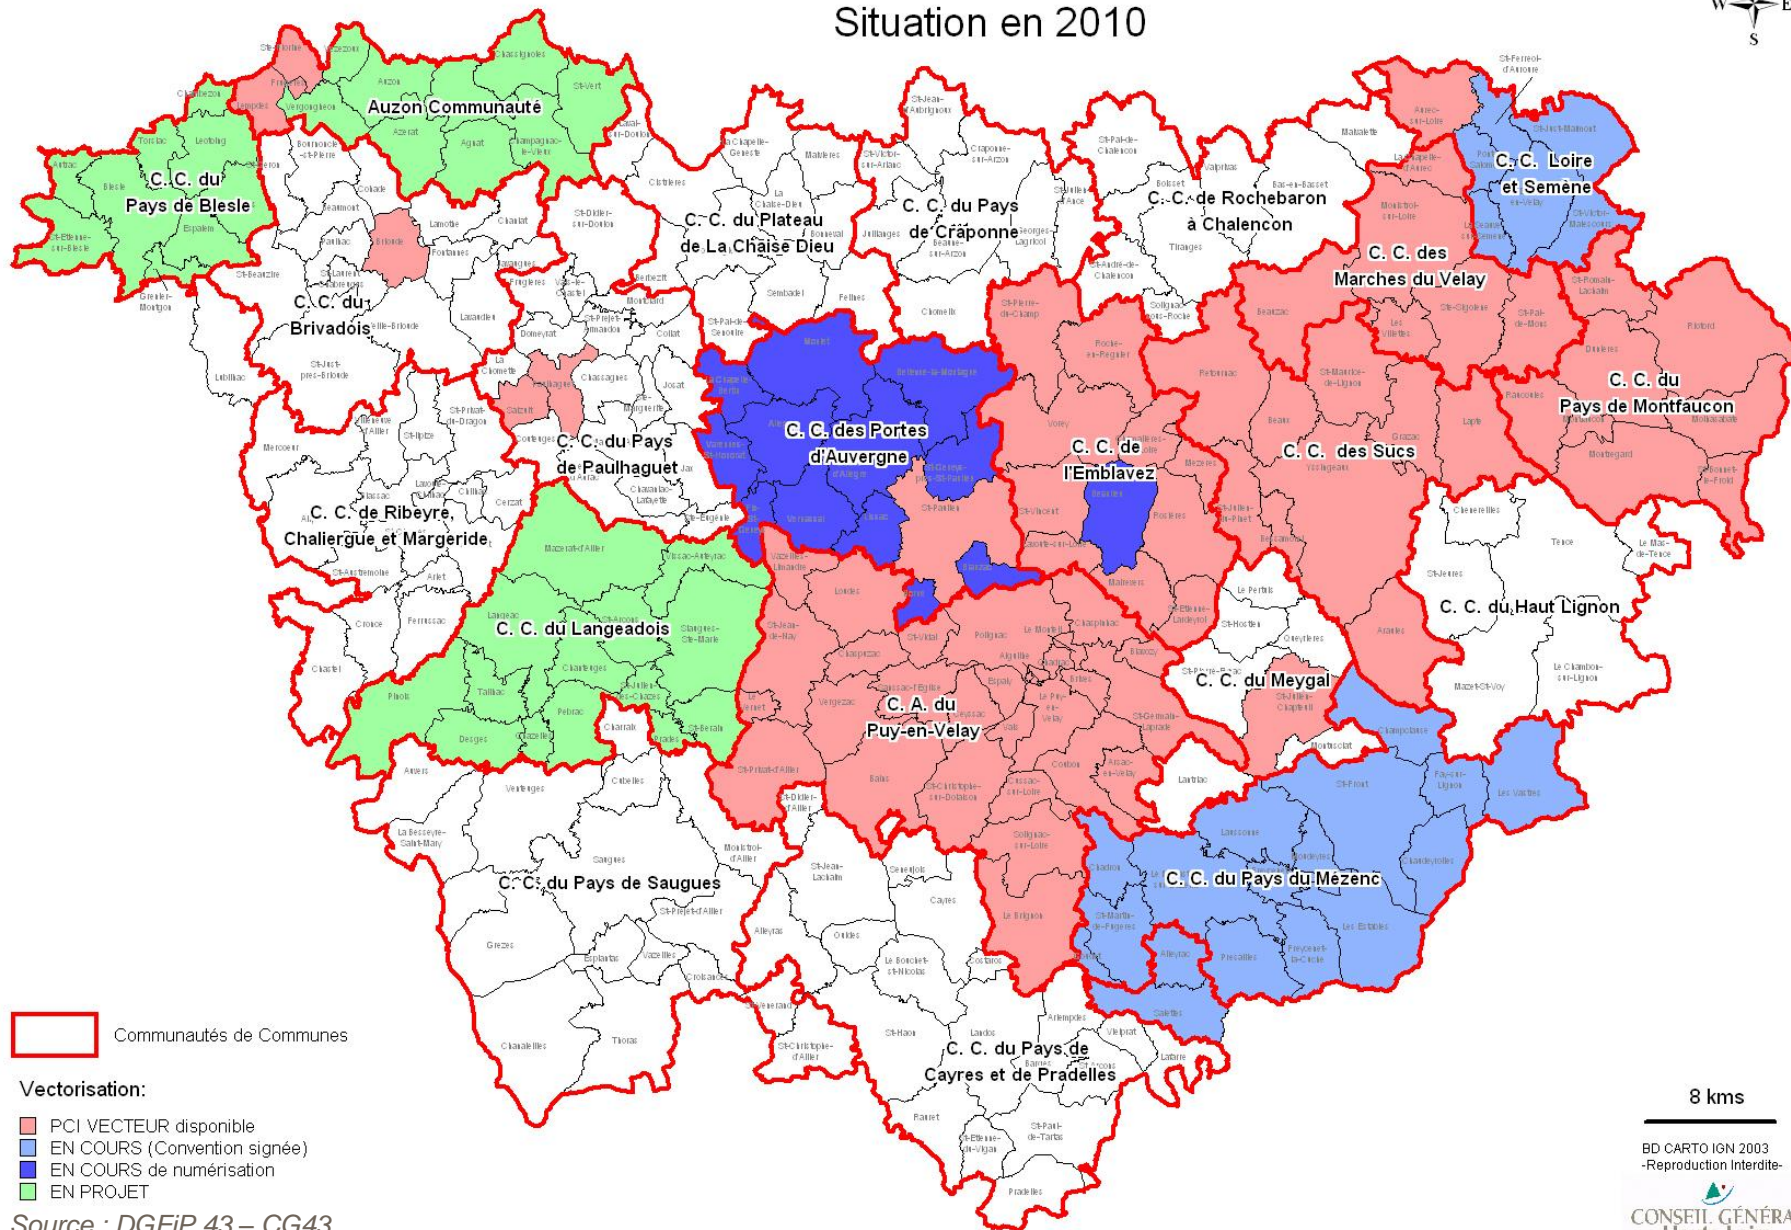

Vectorisation du cadastre Situation en 2010

Communautés de Communes

Vectorisation:

- PCI VECTEUR disponible
- EN COURS (Convention signée)
- EN COURS de numérisation
- EN PROJET

Source : DGFIP 43 – CG43

8 kms

BD CARTO IGN 2003
-Reproduction Interdite-